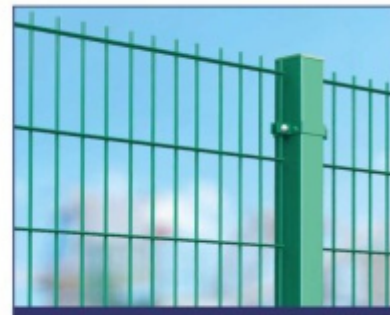

Gardis Medium 2D

Диаметр прутка с покр.:

5 мм верт, 2x6 мм гор.

Длина панелей: 2500 мм

Высота панелей:

от 630 до 2430 мм

Размер ячейки:

55x200 мм, 110x200 мм

Сечение столбов:

60x40/60x60/80x80 мм

Покрытие: цинк+полимер