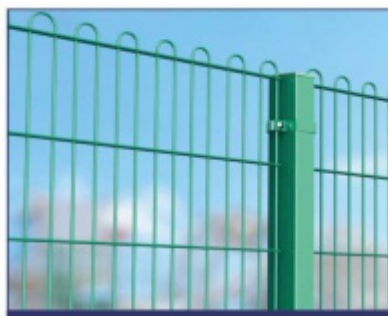

Gardis Estetic 2D

Диаметр прутка с покр.:

5 мм верт, 2x6 мм гор.

Длина панелей:

2150 мм

Высота панелей:

от 640 до 1440 мм

Размер ячейки: 50x200 мм

Сечение столбов:

60x40/60x60 мм

Покрытие: цинк+полимер